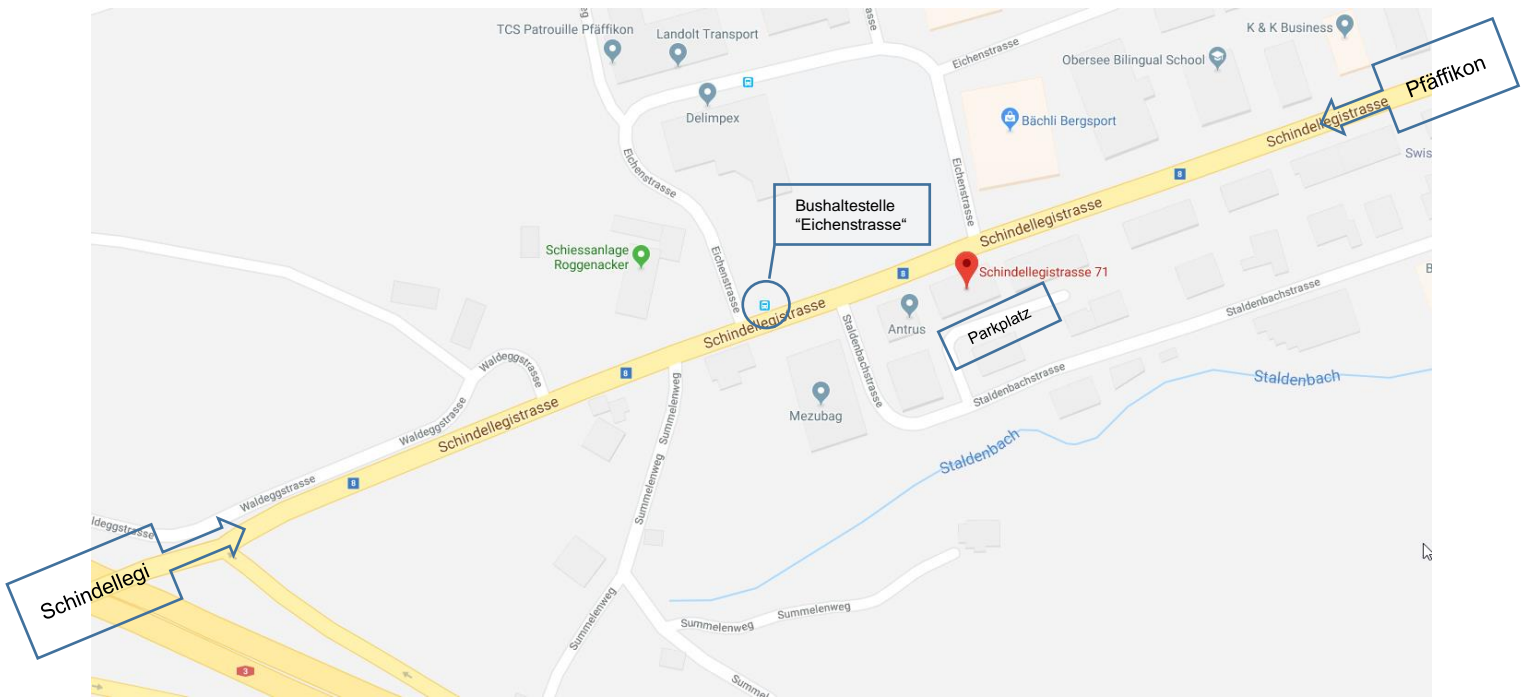

So finden Sie uns!

Anreise:

- **Mit dem Bus «Roggenacker» ab Pfäffikon Bahnhof**
Dieser hält gleich vor dem Gebäude Haltestelle «Eichenstrasse»
- **Mit dem Auto**
Hauptstrasse Richtung Schindellegi/Feusisberg oder Pfäffikon Dorf
Biegen Sie in die Staldenbachstrasse.

Eine beschränkte Anzahl Parkplätze finden Sie unterhalb beim Gebäude.